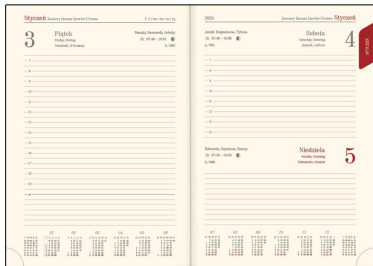

Kalendarz książkowy - Model-21D (~A5) Bordowy 2025

Specyfikacja kalendarzy książkowych - Model-21D okleina: vivella, typ okładki: standard

Specyfikacja ogólna

- segment dodatku / informacyjny (w zależności od modelu): dane personalne, skrócone kalendarium roku bieżącego, poprzedniego i następnego, święta międzynarodowe, planer kostkowy miesięczny, planer tabelowy roczny, kalendarz wieczny, święta ruchome w kilku następnych latach, rocznice ślubów, telefoniczne numery kierunkowe w UE, informacje techniczne (jednostki miar, przeliczniki, formaty papieru itp.); część teleadresowa itp.;
- wkładka z mapami - 8 stron (w wybranych modelach): Strefy czasowe, Świat polityczny, Europa polityczna, Europa fizyczna, Polska administracyjno-samochodowa, Polska z podstawowymi informacjami o poszczególnych województwach;
- grzbiet zaokrąglony z zaciśnięciem (oprócz modeli 11T);
- tłoczenie roku na grzbiecie (oprócz modelu 11T);
- możliwość zakupu pudełka kartonowego na kalendarze (wersja EKO lub LUX);

Specyfikacja szczegółowa

- format bloku: 14,5 x 20,5 cm; 336 stron;
- układ dzienny; registry drukowane;
- druk szaro-bordowy na papierze kremowym;
- kalendarium: PL, EN, DE, FR, UA;
- papier: kalendarium - kremowy 70 g/m²; wkładka z mapami: kreda 130 g;
- perforacja narożna;
- oprawa: szyta i klejona; wstążka w kolorze szarym; kapitałka w kolorze kremowym;
- tłoczenie roku na grzbiecie;
- bez stopki wydawniczej; na wyklejce mapa administracyjna Polski z kodem kreskowym;
- waga 1 egz.: 490 g;
- możliwość zakupu pudełka EKO lub LUX do pakowania jednego kalendarza;
- uwaga: na specjalne zamówienie możliwa jest oprawa indywidualna;

Jasnozielony

Morski

Zgaszony niebieski

Pudrowy róż

Strony dodatkowe

Kalendarz książkowy - Model-21D (~A5) Bordowy 2025