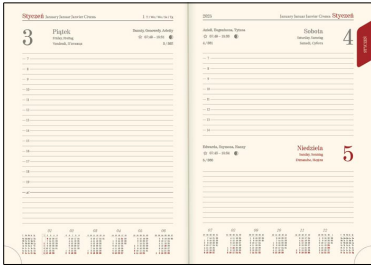

# Kalendarz książkowy - Model-21D (~A5) Granatowy 2025

## Specyfikacja kalendarzy książkowych - Model-21D okleina: vivella, typ okładki: standard

### Specyfikacja szczegółowa

- format bloku: 14,5 x 20,5 cm; 336 stron;
- układ dzienny; registry drukowane;
- druk szaro-bordowy na papierze kremowym;
- kalendarium: PL, EN, DE, FR, UA;
- papier: kalendarium - kremowy 70 g/m<sup>2</sup>; wkładka z mapami: kreda 130 g;
- perforacja narożna;
- oprawa: szyta i klejona; wstążka w kolorze szarym; kapitałka w kolorze kremowym;
- tłoczenie roku na grzbiecie;
- bez stopki wydawniczej; na wyklejce mapa administracyjna Polski z kodem kreskowym;
- waga 1 egz.: 490 g;
- możliwość zakupu pudełka EKO lub LUX do pakowania jednego kalendarza;
- uwaga: na specjalne zamówienie możliwa jest oprawa indywidualna;