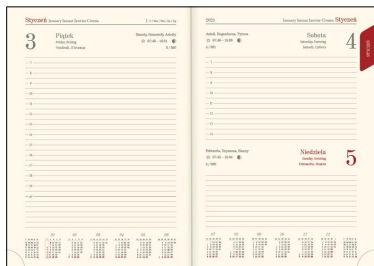

Kalendarz książkowy - Model-21D (~A5) Jasnozielony 2025

Specyfikacja kalendarzy książkowych - Model-21D okleina: vivella, typ okładki: standard

Specyfikacja ogólna

- segment dodatku / informacyjny (w zależności od modelu): dane personalne, skrócone kalendarium roku bieżącego, poprzedniego i następnego, święta międzynarodowe, planer kostkowy miesięczny, planer tabelowy roczny, kalendarz wieczny, święta ruchome w kilku następnych latach, rocznice ślubów, telefoniczne numery kierunkowe w UE, informacje techniczne (jednostki miar, przeliczniki, formaty papieru itp.); część teleadresowa itp.;
- wkładka z mapami - 8 stron (w wybranych modelach): Strefy czasowe, Świat polityczny, Europa polityczna, Europa fizyczna, Polska administracyjno-samochodowa, Polska z podstawowymi informacjami o poszczególnych województwach;
- grzbiet zaokrąglony z zaciśnięciem (oprócz modeli 11T);
- tłoczenie roku na grzbiecie (oprócz modelu 11T);
- możliwość zakupu pudełka kartonowego na kalendarze (wersja EKO lub LUX);

Specyfikacja szczegółowa

- format bloku: 14,5 x 20,5 cm; 336 stron;
- układ dzienny; registry drukowane;
- druk szaro-bordowy na papierze kremowym;
- kalendarium: PL, EN, DE, FR, UA;
- papier: kalendarium - kremowy 70 g/m²; wkładka z mapami: kreda 130 g;
- perforacja narożna;
- oprawa: szyta i klejona; wstążka w kolorze szarym; kapitałka w kolorze kremowym;
- tłoczenie roku na grzbiecie;
- bez stopki wydawniczej; na wyklejce mapa administracyjna Polski z kodem kreskowym;
- waga 1 egz.: 490 g;
- możliwość zakupu pudełka EKO lub LUX do pakowania jednego kalendarza;
- uwaga: na specjalne zamówienie możliwa jest oprawa indywidualna;

Specyfikacja okleiny VIVELLA

- skóropodobna, termoprzebarwienna, półmatowa, miękka i delikatna w dotyku; imitacja maszynowego przeszycia oprawy; pod tłoczenie suche oraz folią metalizowaną, nadruk tampondrukiem, sitodrukiem, nadruk UV, grawerowanie laserowe, znakowanie cyfrowe.