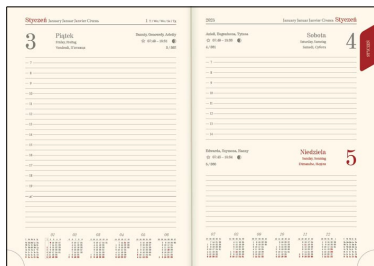

Kalendarz książkowy - Model-21D (~A5) Turkusowy 2025

Specyfikacja kalendarzy książkowych - Model-21D okleina: vivella, typ okładki: standard

Specyfikacja ogólna

- segment dodatku / informacyjny (w zależności od modelu): dane personalne, skrócone kalendarium roku bieżącego, poprzedniego i następnego, święta międzynarodowe, planer kostkowy miesięczny, planer tabelowy roczny, kalendarz wieczny, święta ruchome w kilku następnych latach, rocznice ślubów, telefoniczne numery kierunkowe w UE, informacje techniczne (jednostki miar, przeliczniki, formaty papieru itp.); część teleadresowa itp.;
- wkładka z mapami - 8 stron (w wybranych modelach): Strefy czasowe, Świat polityczny, Europa polityczna, Europa fizyczna, Polska administracyjno-samochodowa, Polska z podstawowymi informacjami o poszczególnych województwach;
- grzbiet zaokrąglony z zaciśnięciem (oprócz modeli 11T);
- tłoczenie roku na grzbiecie (oprócz modelu 11T);
- możliwość zakupu pudełka kartonowego na kalendarze (wersja EKO lub LUX);

Specyfikacja szczegółowa

- format bloku: 14,5 x 20,5 cm; 336 stron;
- układ dzienny; registry drukowane;
- druk szaro-bordowy na papierze kremowym;
- kalendarium: PL, EN, DE, FR, UA;
- papier: kalendarium - kremowy 70 g/m²; wkładka z mapami: kreda 130 g;
- perforacja narożna;
- oprawa: szyta i klejona; wstążka w kolorze szarym; kapitałka w kolorze kremowym;
- tłoczenie roku na grzbiecie;
- bez stopki wydawniczej; na wyklejce mapa administracyjna Polski z kodem kreskowym;
- waga 1 egz.: 490 g;
- możliwość zakupu pudełka EKO lub LUX do pakowania jednego kalendarza;
- uwaga: na specjalne zamówienie możliwa jest oprawa indywidualna;

Specyfikacja okleiny VIVELLA

- skóropodobna, termoprzebarwalna, półmatowa, miękka i delikatna w dotyku; imitacja maszynowego przeszycia oprawy; pod tłoczenie suche oraz folią metalizowaną, nadruk tampondrukiem, sitodrukiem, nadruk UV, grawerowanie laserowe, znakowanie cyfrowe.