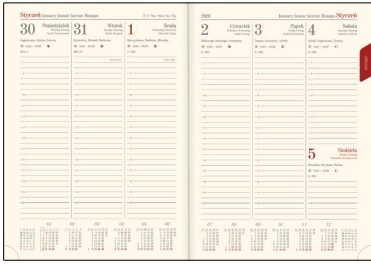

Kalendarz książkowy - Model-31T (~A4) Zielony 2025

Specyfikacja kalendarzy książkowych - Model-31T okleina: vivella, typ okładki: standard

Specyfikacja ogólna

- segment dodatku / informacyjny (w zależności od modelu): dane personalne, skrócone kalendarium roku bieżącego, poprzedniego i następnego, święta międzynarodowe, planer kostkowy miesięczny, planer tabelowy roczny, kalendarz wieczny, święta ruchome w kilku następnych latach, rocznice ślubów, telefoniczne numery kierunkowe w UE, informacje techniczne (jednostki miar, przeliczniki, formaty papieru itp.); część teled adresowa itp.;
- wkładka z mapami - 8 stron (w wybranych modelach): Strefy czasowe, Świat polityczny, Europa polityczna, Europa fizyczna, Polska administracyjno-samochodowa, Polska z podstawowymi informacjami o poszczególnych województwach;
- grzbiet zaokrąglony z zaciśnięciem (oprócz modeli 11T);
- tłoczenie roku na grzbiecie (oprócz modelu 11T);
- możliwość zakupu pudełka kartonowego na kalendarze (wersja EKO lub LUX);

Specyfikacja szczegółowa

- format bloku: 19,7 x 26,5 cm; 128 stron;
- układ tygodniowy; druk szaro-bordowy;
- registry drukowane;
- kalendarium: PL, EN, DE, FR, UA;
- papier: kalendarium - kremowy 80 g/m²; wkładka z mapami: kreda 130 g;
- perforacja narożna;
- oprawa: szyta i klejona; wstążka w kolorze szarym; kapitałka w kolorze kremowym;
- tłoczenie roku na grzbiecie;
- bez stopki wydawniczej; na wyklejce mapa administracyjna Polski z kodem kreskowym;
- waga 1 egz.: 500 g;
- możliwość zakupu pudełka EKO do pakowania jednego kalendarza;

Specyfikacja okleiny VIVELLA

- skóropodobna, termoprzebarwialna, półmatowa, miękka i delikatna w dotyku; imitacja maszynowego przeszycia oprawy; pod tłoczenie suche oraz folią metalizowaną, nadruk tampondrukiem, sitodrukiem, nadruk UV, grawerowanie laserowe, znakowanie cyfrowe.