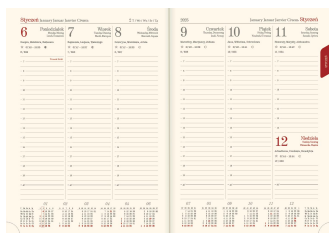

Specyfikacja szczegółowa

- format bloku: 17,2 x 24 cm; 128 stron;
- układ tygodniowy; registry drukowane;
- druk szaro-bordowy na papierze kremowym;
- kalendarium: PL, EN, DE, FR, UA;
- papier: kalendarium - kremowy 80 g/m²; wkładka z mapami: kreda 130 g;
- perforacja narożna;
- oprawa: szyta i klejona; wstążka w kolorze szarym; kapitałka w kolorze kremowym;
- tłoczenie roku na grzbiecie;
- bez stopki wydawniczej; na wyklejce mapa administracyjna Polski z kodem kreskowym;
- waga 1 egz.: 400 g;
- możliwość zakupu pudełka EKO do pakowania jednego kalendarza;

Specyfikacja okładki STANDARD

- okładka jest sztywna i twarda (między okleiną a wyklejką znajduje się tkanina z gąbką; lub sama tkanina - w przypadku kalendarzy 11T);

Wszystkie wzory

Brazowy

Bordowy

Grafitowy

Niebieski

Zielony

Granatowy

Szary

Strony dodatkowe

Kalendarz książkowy - Model-51T (~B5) Bordowy 2025