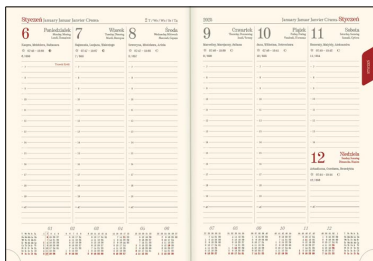

Kalendarz książkowy - Model-51T (~B5) Bordowy 2025

Specyfikacja kalendarzy książkowych - Model-51T okleina: vivella, typ okładki: standard

Specyfikacja ogólna

- segment dodatku / informacyjny (w zależności od modelu): dane personalne, skrócone kalendarium roku bieżącego, poprzedniego i następnego, święta międzynarodowe, planer kostkowy miesięczny, planer tabelowy roczny, kalendarz wieczny, święta ruchome w kilku następnych latach, rocznice ślubów, telefoniczne numery kierunkowe w UE, informacje techniczne (jednostki miar, przeliczniki, formaty papieru itp.); część teleadresowa itp.;
- wkładka z mapami - 8 stron (w wybranych modelach): Strefy czasowe, Świat polityczny, Europa polityczna, Europa fizyczna, Polska administracyjno-samochodowa, Polska z podstawowymi informacjami o poszczególnych województwach;
- grzbiet zaokrąglony z zaciśnięciem (oprócz modeli 11T);
- tłoczenie roku na grzbiecie (oprócz modelu 11T);
- możliwość zakupu pudełka kartonowego na kalendarze (wersja EKO lub LUX);

Specyfikacja szczegółowa

- format bloku: 17,2 x 24 cm; 128 stron;
- układ tygodniowy; registry drukowane;
- druk szaro-bordowy na papierze kremowym;
- kalendarium: PL, EN, DE, FR, UA;
- papier: kalendarium - kremowy 80 g/m²; wkładka z mapami: kreda 130 g;
- perforacja narożna;
- oprawa: szyta i klejona; wstążka w kolorze szarym; kapitałka w kolorze kremowym;
- tłoczenie roku na grzbiecie;
- bez stopki wydawniczej; na wyklejce mapa administracyjna Polski z kodem kreskowym;
- waga 1 egz.: 400 g;
- możliwość zakupu pudełka EKO do pakowania jednego kalendarza;