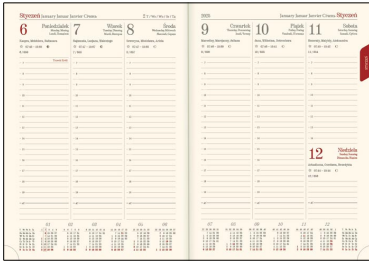

Kalendarz książkowy - Model-51T (~B5) Grafitowy 2025

Specyfikacja kalendarzy książkowych - Model-51T okleina: vivella, typ okładki: standard

Specyfikacja ogólna

- segment dodatku / informacyjny (w zależności od modelu): dane personalne, skrócone kalendarium roku bieżącego, poprzedniego i następnego, święta międzynarodowe, planer kostkowy miesięczny, planer tabelowy roczny, kalendarz wieczny, święta ruchome w kilku następnych latach, rocznice ślubów, telefoniczne numery kierunkowe w UE, informacje techniczne (jednostki miar, przeliczniki, formaty papieru itp.); część teleadresowa itp.;
- wkładka z mapami - 8 stron (w wybranych modelach): Strefy czasowe, Świat polityczny, Europa polityczna, Europa fizyczna, Polska administracyjno-samochodowa, Polska z podstawowymi informacjami o poszczególnych województwach;
- grzbiet zaokrąglony z zaciśnięciem (oprócz modeli 11T);
- tłoczenie roku na grzbiecie (oprócz modelu 11T);
- możliwość zakupu pudełka kartonowego na kalendarze (wersja EKO lub LUX);

Specyfikacja szczegółowa

- format bloku: 17,2 x 24 cm; 128 stron;
- układ tygodniowy; registry drukowane;
- druk szaro-bordowy na papierze kremowym;
- kalendarium: PL, EN, DE, FR, UA;
- papier: kalendarium - kremowy 80 g/m²; wkładka z mapami: kreda 130 g;
- perforacja narożna;
- oprawa: szyta i klejona; wstążka w kolorze szarym; kapitałka w kolorze kremowym;
- tłoczenie roku na grzbiecie;
- bez stopki wydawniczej; na wyklejce mapa administracyjna Polski z kodem kreskowym;
- waga 1 egz.: 400 g;
- możliwość zakupu pudełka EKO do pakowania jednego kalendarza;

Specyfikacja okleiny VIVELLA

- skóropodobna, termoprzebarwalna, półmatowa, miękka i delikatna w dotyku; imitacja maszynowego przeszycia oprawy; pod tłoczenie suche oraz folią metalizowaną, nadruk tampondrukiem, sitodrukiem, nadruk UV, grawerowanie laserowe, znakowanie cyfrowe.

Niebieski

Zielony

Granatowy

Szary

Strony dodatkowe

Kalendarz książkowy - Model-51T (~B5) Grafitowy 2025