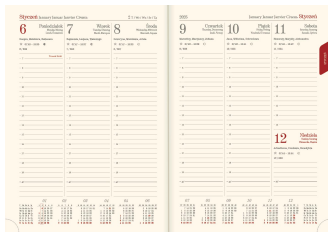

Kalendarz książkowy - Model-51T (~B5) Grafitowy 2025

Specyfikacja kalendarzy książkowych - Model-51T okleina: vivella, typ okładki: standard

Specyfikacja ogólna

- segment dodatku / informacyjny (w zależności od modelu): dane personalne, skrócone kalendarium roku bieżącego, poprzedniego i następnego, święta międzynarodowe, planer kostkowy miesięczny, planer tabelowy roczny, kalendarz wieczny, święta ruchome w kilku następnych latach, rocznice ślubów, telefoniczne numery kierunkowe w UE, informacje techniczne (jednostki miar, przeliczniki, formaty papieru itp.); część teleadresowa itp.;
- wkładka z mapami - 8 stron (w wybranych modelach): Strefy czasowe, Świat polityczny, Europa polityczna, Europa fizyczna, Polska administracyjno-samochodowa, Polska z podstawowymi informacjami o poszczególnych województwach;
- grzbiet zaokrąglony z zaciśnięciem (oprócz modeli 11T);
- tłoczenie roku na grzbiecie (oprócz modelu 11T);
- możliwość zakupu pudełka kartonowego na kalendarze (wersja EKO lub LUX);

Specyfikacja okładki STANDARD

- okładka jest sztywna i twarda (między okleiną a wyklejką znajduje się tektura z gąbką; lub sama tektura - w przypadku kalendarzy 11T);

Wszystkie wzory

Brazowy

Bordowy

Grafitowy

Niebieski

Zielony

Granatowy

Szary

Strony dodatkowe

Kalendarz książkowy - Model-51T (~B5) Grafitowy 2025