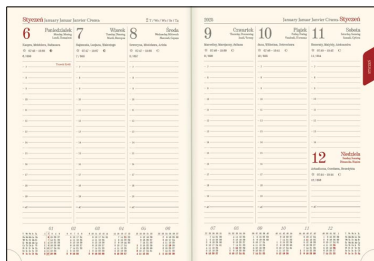

Kalendarz książkowy - Model-51T (~B5) Niebieski 2025

Specyfikacja kalendarzy książkowych - Model-51T okleina: vivella, typ okładki: standard

Specyfikacja ogólna

- segment dodatku / informacyjny (w zależności od modelu): dane personalne, skrócone kalendarium roku bieżącego, poprzedniego i następnego, święta międzynarodowe, planer kostkowy miesięczny, planer tabelowy roczny, kalendarz wieczny, święta ruchome w kilku następnych latach, rocznice ślubów, telefoniczne numery kierunkowe w UE, informacje techniczne (jednostki miar, przeliczniki, formaty papieru itp.); część teleadresowa itp.;
- wkładka z mapami - 8 stron (w wybranych modelach): Strefy czasowe, Świat polityczny, Europa polityczna, Europa fizyczna, Polska administracyjno-samochodowa, Polska z podstawowymi informacjami o poszczególnych województwach;
- grzbiet zaokrąglony z zaciśnięciem (oprócz modeli 11T);
- tłoczenie roku na grzbiecie (oprócz modelu 11T);
- możliwość zakupu pudełka kartonowego na kalendarze (wersja EKO lub LUX);

Specyfikacja szczegółowa

- format bloku: 17,2 x 24 cm; 128 stron;
- układ tygodniowy; registry drukowane;
- druk szaro-bordowy na papierze kremowym;
- kalendarium: PL, EN, DE, FR, UA;
- papier: kalendarium - kremowy 80 g/m²; wkładka z mapami: kreda 130 g;
- perforacja narożna;
- oprawa: szyta i klejona; wstążka w kolorze szarym; kapitałka w kolorze kremowym;
- tłoczenie roku na grzbiecie;
- bez stopki wydawniczej; na wyklejce mapa administracyjna Polski z kodem kreskowym;
- waga 1 egz.: 400 g;
- możliwość zakupu pudełka EKO do pakowania jednego kalendarza;

Niebieski

Zielony

Granatowy

Szary

Strony dodatkowe

Kalendarz książkowy - Model-51T (~B5) Niebieski 2025