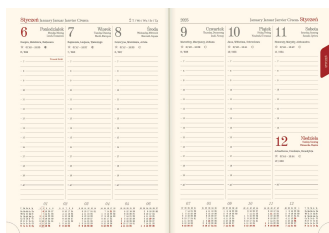

Kalendarz książkowy - Model-51T (~B5) Niebieski 2025

Specyfikacja kalendarzy książkowych - Model-51T okleina: vivella, typ okładki: standard

Specyfikacja ogólna

- segment dodatku / informacyjny (w zależności od modelu): dane personalne, skrócone kalendarium roku bieżącego, poprzedniego i następnego, święta międzynarodowe, planer kostkowy miesięczny, planer tabelowy roczny, kalendarz wieczny, święta ruchome w kilku następnych latach, rocznice ślubów, telefoniczne numery kierunkowe w UE, informacje techniczne (jednostki miar, przeliczniki, formaty papieru itp.); część teleadresowa itp.;
- wkładka z mapami - 8 stron (w wybranych modelach): Strefy czasowe, Świat polityczny, Europa polityczna, Europa fizyczna, Polska administracyjno-samochodowa, Polska z podstawowymi informacjami o poszczególnych województwach;
- grzbiet zaokrąglony z zaciśnięciem (oprócz modeli 11T);
- tłoczenie roku na grzbiecie (oprócz modelu 11T);
- możliwość zakupu pudełka kartonowego na kalendarze (wersja EKO lub LUX);

Specyfikacja szczegółowa

- format bloku: 17,2 x 24 cm; 128 stron;
- układ tygodniowy; registry drukowane;
- druk szaro-bordowy na papierze kremowym;
- kalendarium: PL, EN, DE, FR, UA;
- papier: kalendarium - kremowy 80 g/m²; wkładka z mapami: kreda 130 g;
- perforacja narożna;
- oprawa: szyta i klejona; wstążka w kolorze szarym; kapitałka w kolorze kremowym;
- tłoczenie roku na grzbiecie;
- bez stopki wydawniczej; na wyklejce mapa administracyjna Polski z kodem kreskowym;
- waga 1 egz.: 400 g;
- możliwość zakupu pudełka EKO do pakowania jednego kalendarza;

Specyfikacja okładki STANDARD

- okładka jest sztywna i twarda (między okleiną a wyklejką znajduje się tektura z gąbką; lub sama tektura - w przypadku kalendarzy 11T);

Wszystkie wzory

Brazowy

Bordowy

Grafitowy

Niebieski

Zielony

Granatowy

Szary

Strony dodatkowe

Kalendarz książkowy - Model-51T (~B5) Niebieski 2025