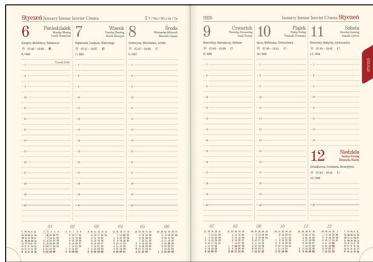

Kalendarz książkowy - Model-51T (~B5) Szary 2025

Specyfikacja kalendarzy książkowych - Model-51T okleina: vivella, typ okładki: standard

Specyfikacja ogólna

- segment dodatku / informacyjny (w zależności od modelu): dane personalne, skrócone kalendarium roku bieżącego, poprzedniego i następnego, święta międzynarodowe, planer kostkowy miesięczny, planer tabelowy roczny, kalendarz wieczny, święta ruchome w kilku następnych latach, rocznice ślubów, telefoniczne numery kierunkowe w UE, informacje techniczne (jednostki miar, przeliczniki, formaty papieru itp.); część teleadresowa itp.;
- wkładka z mapami - 8 stron (w wybranych modelach): Strefy czasowe, Świat polityczny, Europa polityczna, Europa fizyczna, Polska administracyjno-samochodowa, Polska z podstawowymi informacjami o poszczególnych województwach;
- grzbiet zaokrąglony z zaciśnięciem (oprócz modeli 11T);
- tłoczenie roku na grzbiecie (oprócz modelu 11T);
- możliwość zakupu pudełka kartonowego na kalendarze (wersja EKO lub LUX);

Specyfikacja szczegółowa

- format bloku: 17,2 x 24 cm; 128 stron;
- układ tygodniowy; registry drukowane;
- druk szaro-bordowy na papierze kremowym;
- kalendarium: PL, EN, DE, FR, UA;
- papier: kalendarium - kremowy 80 g/m²; wkładka z mapami: kreda 130 g;
- perforacja narożna;
- oprawa: szyta i klejona; wstążka w kolorze szarym; kapitałka w kolorze kremowym;
- tłoczenie roku na grzbiecie;
- bez stopki wydawniczej; na wyklejce mapa administracyjna Polski z kodem kreskowym;
- waga 1 egz.: 400 g;
- możliwość zakupu pudełka EKO do pakowania jednego kalendarza;

Specyfikacja klejiny VIVELLA

- skóropodobna, termoprzebarwialna, półmatowa, miękka i delikatna w dotyku; imitacja maszynowego przeszycia oprawy; pod tłoczenie suche oraz folią metalizowaną, nadruk tampondrukiem, sitodrukiem, nadruk UV, grawerowanie laserowe, znakowanie cyfrowe.

Niebieski

Zielony

Granatowy

Szary

Strony dodatkowe

Kalendarz książkowy - Model-51T (~B5) Szary 2025