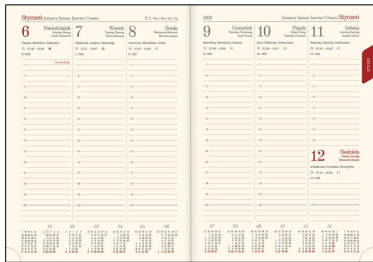

Kalendarz książkowy - Model-51T (~B5) Zielony 2025

Specyfikacja kalendarzy książkowych - Model-51T okleina: vivella, typ okładki: standard

Specyfikacja ogólna

- segment dodatku / informacyjny (w zależności od modelu): dane personalne, skrócone kalendarium roku bieżącego, poprzedniego i następnego, święta międzynarodowe, planer kostkowy miesięczny, planer tabelowy roczny, kalendarz wieczny, święta ruchome w kilku następnych latach, rocznice ślubów, telefoniczne numery kierunkowe w UE, informacje techniczne (jednostki miar, przeliczniki, formaty papieru itp.); część teleadresowa itp.;
- wkładka z mapami - 8 stron (w wybranych modelach): Strefy czasowe, Świat polityczny, Europa polityczna, Europa fizyczna, Polska administracyjno-samochodowa, Polska z podstawowymi informacjami o poszczególnych województwach;
- grzbiet zaokrąglony z zaciśnięciem (oprócz modeli 11T);
- tłoczenie roku na grzbiecie (oprócz modelu 11T);
- możliwość zakupu pudełka kartonowego na kalendarze (wersja EKO lub LUX);

Specyfikacja szczegółowa

- format bloku: 17,2 x 24 cm; 128 stron;
- układ tygodniowy; registry drukowane;
- druk szaro-bordowy na papierze kremowym;
- kalendarium: PL, EN, DE, FR, UA;
- papier: kalendarium - kremowy 80 g/m²; wkładka z mapami: kreda 130 g;
- perforacja narożna;
- oprawa: szyta i klejona; wstążka w kolorze szarym; kapitałka w kolorze kremowym;
- tłoczenie roku na grzbiecie;
- bez stopki wydawniczej; na wyklejce mapa administracyjna Polski z kodem kreskowym;
- waga 1 egz.: 400 g;
- możliwość zakupu pudełka EKO do pakowania jednego kalendarza;

Specyfikacja okleiny VIVELLA

- skóropodobna, termoprzebarwialna, półmatowa, miękka i delikatna w dotyku; imitacja maszynowego przeszycia oprawy; pod tłoczenie suche oraz folią metalizowaną, nadruk tampondrukiem, sitodrukiem, nadruk UV, grawerowanie laserowe, znakowanie cyfrowe.

Niebieski

Zielony

Granatowy

Szary

Strony dodatkowe

Kalendarz książkowy - Model-51T (~B5) Zielony 2025