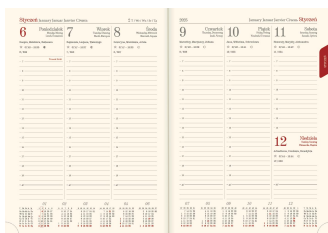

Kalendarz książkowy - Model-51T (~B5) Zielony 2025

Specyfikacja kalendarzy książkowych - Model-51T okleina: vivella, typ okładki: standard

Specyfikacja ogólna

- segment dodatku / informacyjny (w zależności od modelu): dane personalne, skrócone kalendarium roku bieżącego, poprzedniego i następnego, święta międzynarodowe, planer kostkowy miesięczny, planer tabelowy roczny, kalendarz wieczny, święta ruchome w kilku następnych latach, rocznice ślubów, telefoniczne numery kierunkowe w UE, informacje techniczne (jednostki miar, przeliczniki, formaty papieru itp.); część teleadresowa itp.;
- wkładka z mapami - 8 stron (w wybranych modelach): Strefy czasowe, Świat polityczny, Europa polityczna, Europa fizyczna, Polska administracyjno-samochodowa, Polska z podstawowymi informacjami o poszczególnych województwach;
- grzbiet zaokrąglony z zaciśnięciem (oprócz modeli 11T);
- tłoczenie roku na grzbiecie (oprócz modelu 11T);
- możliwość zakupu pudełka kartonowego na kalendarze (wersja EKO lub LUX);

Specyfikacja szczegółowa

- format bloku: 17,2 x 24 cm; 128 stron;
- układ tygodniowy; registry drukowane;
- druk szaro-bordowy na papierze kremowym;
- kalendarium: PL, EN, DE, FR, UA;
- papier: kalendarium - kremowy 80 g/m²; wkładka z mapami: kreda 130 g;
- perforacja narożna;
- oprawa: szyta i klejona; wstążka w kolorze szarym; kapitałka w kolorze kremowym;
- tłoczenie roku na grzbiecie;
- bez stopki wydawniczej; na wyklejce mapa administracyjna Polski z kodem kreskowym;
- waga 1 egz.: 400 g;
- możliwość zakupu pudełka EKO do pakowania jednego kalendarza;

Specyfikacja okładki STANDARD

- okładka jest sztywna i twarda (między okleiną a wyklejką znajduje się tektura z gąbką; lub sama tektura - w przypadku kalendarzy 11T);

Wszystkie wzory

Brazowy

Bordowy

Grafitowy

Niebieski

Zielony

Granatowy

Szary

Strony dodatkowe

Kalendarz książkowy - Model-51T (~B5) Zielony 2025