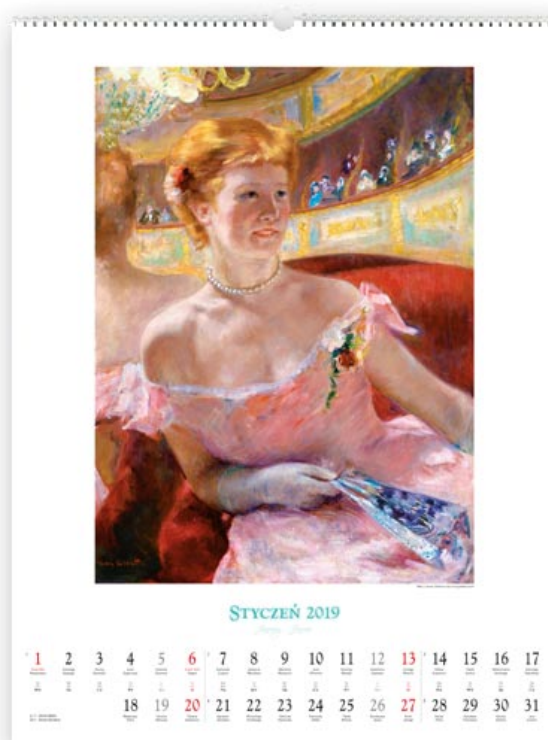

Kalendarz artystyczny - Kalendarz RA3 Portrety - kobieta w malarstwie 2019

Specyfikacja kalendarzy artystycznych RA

- format kalendarza - 45 x 60 cm;
- kalendarze ściennie z możliwością zrywania lub przekładania kart;
- kalendarium z imionami (w zależności od wzoru), bieżąca numeracja tygodni;
- papier: środek - kreda mat 135 g/m²; okładka - kreda mat 250 g/m²; plecy - karton 350 g/m²;
- druk: jednostronny, barwny; na okładce lakier UV błysk;
- grzebień spiralny w kolorze srebrnym, z zawieszka;
- bez stopki wydawniczej; kod paskowy na plecach;
- na opakowaniu zbiorczym barwna etykieta z kodem kreskowym;
- dodatkowo do zakupu (tylko z kalendarzami) koperta „eko”, nieklejona, do składania (biały wierzch, szary środek) - tektura fala E 390 g/m²;
- pod nadruk reklamowy: przedłużenie pleców z bigowaniem, pole zadruku 45 x 12 cm;
- waga 1 egzemplarza - 635 g; pakowane w pudełko z tektury falistej po 10 egz.; waga zbiorcza - 6.50 kg;