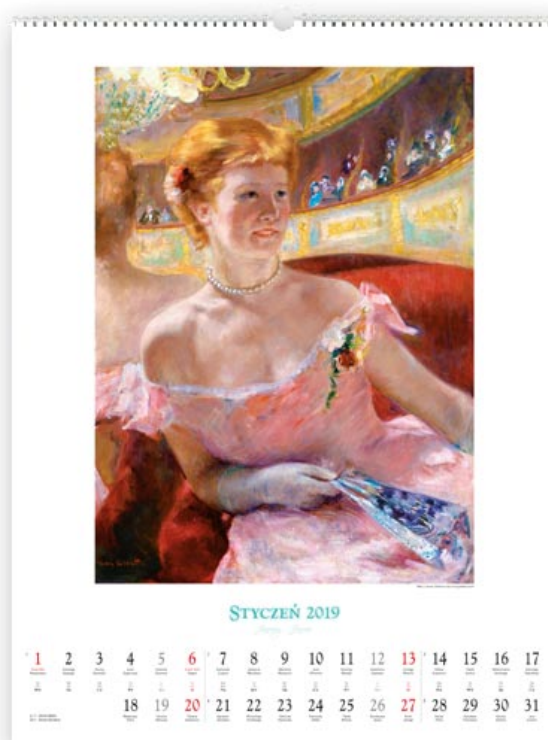

Kalendarz artystyczny - Kalendarz RA3 Portrety - kobieta w malarstwie 2019

Specyfikacja kalendarzy artystycznych RA

- format kalendarza - 45 x 60 cm;
- kalendarze ściennie z możliwością zrywania lub przekładania kart;
- kalendarium z imionami (w zależności od wzoru), bieżąca numeracja tygodni;
- papier: środek - kreda mat 135 g/m²; okładka - kreda mat 250 g/m²; plecy - karton 350 g/m²;
- druk: jednostronny, barwny; na okładce lakier UV błysk;
- grzebień spiralny w kolorze srebrnym, z zawieszka;
- bez stopki wydawniczej; kod paskowy na plecach;
- na opakowaniu zbiorczym barwna etykieta z kodem kreskowym;
- dodatkowo do zakupienia (tylko z kalendarzami) koperta „eko”, nieklejona, do składania (biały wierzch, szary środek) - tektura fala E 390 g/m²;
- pod nadruk reklamowy: przedłużenie pleców z bigowaniem, pole zadruku 45 x 12 cm;
- waga 1 egzemplarza - 635 g; pakowane w pudełka z tektury falistej po 10 egz.; waga zbiorcza - 6.50 kg;