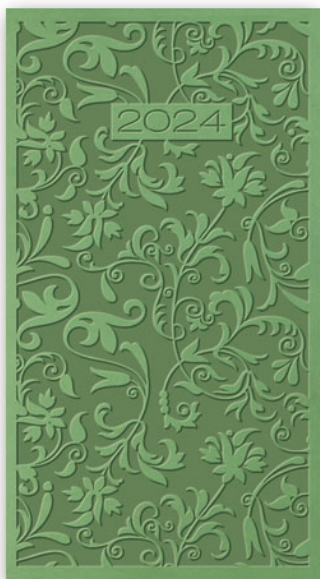

Kalendarz książkowy - Model-11TR (~A6) Jasnozielony 2024

Specyfikacja kalendarzy książkowych - Model-11T-R okleina: relief, typ okładki: standard

Specyfikacja ogólna

- segment dodatku / informacyjny (w zależności od modelu): dane personalne, skrócone kalendarium roku bieżącego, poprzedniego i następnego, święta międzynarodowe, planer kostkowy miesięczny, planer tabelowy roczny, kalendarz wieczny, święta ruchome w kilku następnych latach, rocznice ślubów, telefoniczne numery kierunkowe w UE, informacje techniczne (jednostki miar, przeliczniki, formaty papieru itp.); część teled adresowa itp.;
- wkładka z mapami - 8 stron (w wybranych modelach): Strefy czasowe, Świat polityczny, Europa polityczna, Europa fizyczna, Polska administracyjno-samochodowa, Polska z podstawowymi informacjami o poszczególnych województwach;
- grzbiet zaokrąglony z zaciśnięciem (oprócz modeli 11T);
- tłoczenie roku na grzbiecie (oprócz modelu 11T);
- możliwość zakupu pudełka kartonowego na kalendarze (wersja EKO lub LUX);

Specyfikacja szczegółowa

- format bloku: 8,5 x 15,3 cm; 128 stron;
- układ tygodniowy; druk szaro-bordowy; registry drukowane;
- kalendarium: PL, EN, DE, FR, UA;
- papier: kalendarium - kremowy 70 g/m²; bez wkładki z mapami;
- oprawa: szyta i klejona; wstążka w kolorze szarym; kapitałka w kolorze białym;
- proste rogi oprawy;
- bez stopki wydawniczej; na wyklejce mapa administracyjna Polski z kodem kreskowym;
- brak tłoczenia roku na grzbiecie;
- waga 1 egz.: 90 g;
- Ozdobne reliefowe tłoczenie z efektem płaskorzeźby oraz dekoracyjnym przebarwieniem wzoru;
- możliwość zakupu pudełka EKO lub LUX do pakowania jednego kalendarza;

Specyfikacja okładki STANDARD

- okładka jest sztywna i twarda (między okleiną a wyklejką znajduje się tekstura z gąbką; lub sama tekstura - w przypadku kalendarzy 11T);

Wszystkie wzory

Niebieski

Turkusowy