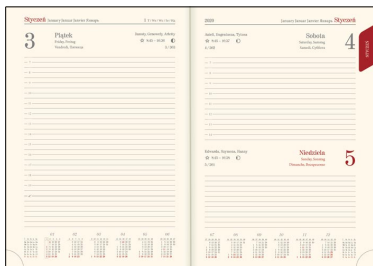

Kalendarz książkowy - Model-21D (~A5) Brązowy 2024

Specyfikacja kalendarzy książkowych - Model-21D okleina: vivella, typ okładki: standard

Specyfikacja ogólna

- segment dodatku / informacyjny (w zależności od modelu): dane personalne, skrócone kalendarium roku bieżącego, poprzedniego i następnego, święta międzynarodowe, planer kostkowy miesięczny, planer tabelowy roczny, kalendarz wieczny, święta ruchome w kilku następnych latach, rocznice ślubów, telefoniczne numery kierunkowe w UE, informacje techniczne (jednostki miar, przeliczniki, formaty papieru itp.); część teleadresowa itp.;
- wkładka z mapami - 8 stron (w wybranych modelach): Strefy czasowe, Świat polityczny, Europa polityczna, Europa fizyczna, Polska administracyjno-samochodowa, Polska z podstawowymi informacjami o poszczególnych województwach;
- grzbiet zaokrąglony z zaciśnięciem (oprócz modeli 11T);
- tłoczenie roku na grzbiecie (oprócz modelu 11T);
- możliwość zakupu pudełka kartonowego na kalendarze (wersja EKO lub LUX);

Specyfikacja szczegółowa

- format bloku: 14,5 x 20,5 cm; 336 stron;
- układ dzienny; registry drukowane;
- druk szaro-bordowy na papierze kremowym;
- kalendarium: PL, EN, DE, FR, UA;
- papier: kalendarium - kremowy 70 g/m²; wkładka z mapami: kreda 130 g;
- perforacja narożna;
- oprawa: szyta i klejona; wstążka w kolorze szarym; kapitałka w kolorze kremowym;
- tłoczenie roku na grzbiecie;
- bez stopki wydawniczej; na wyklejce mapa administracyjna Polski z kodem kreskowym;
- waga 1 egz.: 490 g;
- możliwość zakupu pudełka EKO lub LUX do pakowania jednego kalendarza;
- uwaga: na specjalne zamówienie możliwa jest oprawa indywidualna;

Specyfikacja okleiny VIVELLA

- skrópodobna, termoprzebarwalna, półmatowa, miękka i delikatna w dotyku; imitacja maszynowego przeszycia oprawy; pod tłoczenie suche oraz folią metalizowaną, nadruk tampondrukiem, sitodrukiem, nadruk UV, grawerowanie laserowe, znakowanie cyfrowe.