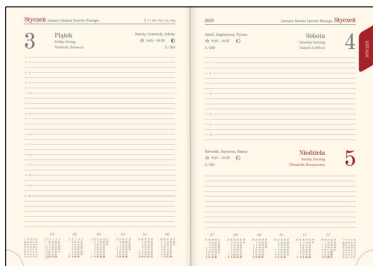

Kalendarz książkowy - Model-21D (~A5) Grafitowy 2024

Specyfikacja kalendarzy książkowych - Model-21D okleina: vivella, typ okładki: standard

Specyfikacja ogólna

- segment dodatku / informacyjny (w zależności od modelu): dane personalne, skrócone kalendarium roku bieżącego, poprzedniego i następnego, święta międzynarodowe, planer kostkowy miesięczny, planer tabelowy roczny, kalendarz wieczny, święta ruchome w kilku następnym latach, rocznice ślubów, telefoniczne numery kierunkowe w UE, informacje techniczne (jednostki miar, przeliczniki, formaty papieru itp.); część teleadresowa itp.;
- wkładka z mapami - 8 stron (w wybranych modelach): Strefy czasowe, Świat polityczny, Europa polityczna, Europa fizyczna, Polska administracyjno-samochodowa, Polska z podstawowymi informacjami o poszczególnych województwach;
- grzbiet zaokrąglony z zaciśnięciem (oprócz modeli 11T);
- tłoczenie roku na grzbiecie (oprócz modelu 11T);
- możliwość zakupu pudełka kartonowego na kalendarze (wersja EKO lub LUX);

Specyfikacja szczegółowa

- format bloku: 14,5 x 20,5 cm; 336 stron;
- układ dzienny; registry drukowane;
- druk szaro-bordowy na papierze kremowym;
- kalendarium: PL, EN, DE, FR, UA;
- papier: kalendarium - kremowy 70 g/m²; wkładka z mapami: kreda 130 g;
- perforacja narożna;
- oprawa: szyta i klejona; wstążka w kolorze szarym; kapitałka w kolorze kremowym;
- tłoczenie roku na grzbiecie;
- bez stopki wydawniczej; na wyklejce mapa administracyjna Polski z kodem kreskowym;
- waga 1 egz.: 490 g;
- możliwość zakupu pudełka EKO lub LUX do pakowania jednego kalendarza;
- uwaga: na specjalne zamówienie możliwa jest oprawa indywidualna;

Specyfikacja okleiny VIVELLA

- skrópodobna, termoprzebarwalna, półmatowa, miękka i delikatna w dotyku; imitacja maszynowego przeszycia oprawy; pod tłoczenie suche oraz folią metalizowaną, nadruk tampondrukiem, sitodrukiem, nadruk UV, grawerowanie laserowe, znakowanie cyfrowe.