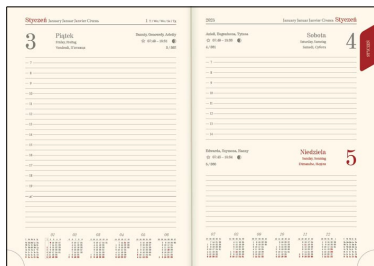

# Kalendarz książkowy - Model-21D (~A5) Morski 2025

## Specyfikacja kalendarzy książkowych - Model-21D okleina: vivella, typ okładki: standard

### Specyfikacja ogólna

- segment dodatku / informacyjny (w zależności od modelu): dane personalne, skrócone kalendarium roku bieżącego, poprzedniego i następnego, święta międzynarodowe, planer kostkowy miesięczny, planer tabelowy roczny, kalendarz wieczny, święta ruchome w kilku następnych latach, rocznice ślubów, telefoniczne numery kierunkowe w UE, informacje techniczne (jednostki miar, przeliczniki, formaty papieru itp.); część teled adresowa itp.;
- wkładka z mapami - 8 stron (w wybranych modelach): Strefy czasowe, Świat polityczny, Europa polityczna, Europa fizyczna, Polska administracyjno-samochodowa, Polska z podstawowymi informacjami o poszczególnych województwach;
- grzbiet zaokrąglony z zaciśnięciem (oprócz modeli 11T);
- tłoczenie roku na grzbiecie (oprócz modelu 11T);
- możliwość zakupu pudełka kartonowego na kalendarze (wersja EKO lub LUX);

### Specyfikacja szczegółowa

- format bloku: 14,5 x 20,5 cm; 336 stron;
- układ dzienny; registry drukowane;
- druk szaro-bordowy na papierze kremowym;
- kalendarium: PL, EN, DE, FR, UA;
- papier: kalendarium - kremowy 70 g/m<sup>2</sup>; wkładka z mapami: kreda 130 g;
- perforacja narożna;
- oprawa: szyta i klejona; wstążka w kolorze szarym; kapitałka w kolorze kremowym;
- tłoczenie roku na grzbiecie;
- bez stopki wydawniczej; na wyklejce mapa administracyjna Polski z kodem kreskowym;
- waga 1 egz.: 490 g;
- możliwość zakupu pudełka EKO lub LUX do pakowania jednego kalendarza;
- uwaga: na specjalne zamówienie możliwa jest oprawa indywidualna;