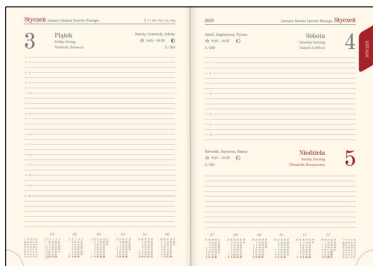

# Kalendarz książkowy - Model-21D (~A5) Morski 2023

## Specyfikacja kalendarzy książkowych - Model-21D okleina: vivella, typ okładki: standard

### Specyfikacja ogólna

- segment dodatku / informacyjny (w zależności od modelu): dane personalne, skrócone kalendarium roku bieżącego, poprzedniego i następnego, święta międzynarodowe, planer kostkowy miesięczny, planer tabelowy roczny, kalendarz wieczny, święta ruchome w kilku następnych latach, rocznice ślubów, telefoniczne numery kierunkowe w UE, informacje techniczne (jednostki miar, przeliczniki, formaty papieru itp.); część teleadresowa itp.;
- wkładka z mapami - 8 stron (w wybranych modelach): Strefy czasowe, Świat polityczny, Europa polityczna, Europa fizyczna, Polska administracyjno-samochodowa, Polska z podstawowymi informacjami o poszczególnych województwach;
- grzbiet zaokrąglony z zaciśnięciem (oprócz modeli 11T);
- tłoczenie roku na grzbiecie (oprócz modelu 11T);
- możliwość zakupu pudełka kartonowego na kalendarze (wersja EKO lub LUX);

### Specyfikacja szczegółowa

- format bloku: 14,5 x 20,5 cm; 336 stron;
- układ dzienny; registry drukowane;
- druk szaro-bordowy na papierze kremowym;
- kalendarium: PL, EN, DE, FR, UA;
- papier: kalendarium - kremowy 70 g/m<sup>2</sup>; wkładka z mapami: kreda 130 g;
- perforacja narożna;
- oprawa: szyta i klejona; wstążka w kolorze szarym; kapitałka w kolorze kremowym;
- tłoczenie roku na grzbiecie;
- bez stopki wydawniczej; na wyklejce mapa administracyjna Polski z kodem kreskowym;
- waga 1 egz.: 490 g;
- możliwość zakupu pudełka EKO lub LUX do pakowania jednego kalendarza;
- uwaga: na specjalne zamówienie możliwa jest oprawa indywidualna;