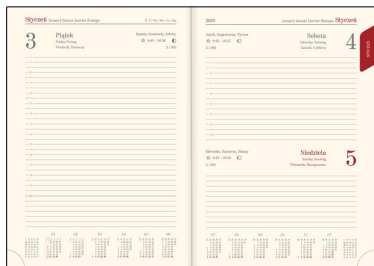

Kalendarz książkowy - Model-21D (~A5) Niebieski 2023

Specyfikacja kalendarzy książkowych - Model-21D okleina: vivella, typ okładki: standard

Specyfikacja ogólna

- segment dodatku / informacyjny (w zależności od modelu): dane personalne, skrócone kalendarium roku bieżącego, poprzedniego i następnego, święta międzynarodowe, planer kostkowy miesięczny, planer tabelowy roczny, kalendarz wieczny, święta ruchome w kilku następnych latach, rocznice ślubów, telefoniczne numery kierunkowe w UE, informacje techniczne (jednostki miar, przeliczniki, formaty papieru itp.); część teleadresowa itp.;
- wkładka z mapami - 8 stron (w wybranych modelach): Strefy czasowe, Świat polityczny, Europa polityczna, Europa fizyczna, Polska administracyjno-samochodowa, Polska z podstawowymi informacjami o poszczególnych województwach;
- grzbiet zaokrąglony z zaciśnięciem (oprócz modeli 11T);
- tłoczenie roku na grzbiecie (oprócz modelu 11T);
- możliwość zakupu pudełka kartonowego na kalendarze (wersja EKO lub LUX);

Specyfikacja szczegółowa

- format bloku: 14,5 x 20,5 cm; 336 stron;
- układ dzienny; registry drukowane;
- druk szaro-bordowy na papierze kremowym;
- kalendarium: PL, EN, DE, FR, UA;
- papier: kalendarium - kremowy 70 g/m²; wkładka z mapami: kreda 130 g;
- perforacja narożna;
- oprawa: szyta i klejona; wstążka w kolorze szarym; kapitałka w kolorze kremowym;
- tłoczenie roku na grzbiecie;
- bez stopki wydawniczej; na wyklejce mapa administracyjna Polski z kodem kreskowym;
- waga 1 egz.: 490 g;
- możliwość zakupu pudełka EKO lub LUX do pakowania jednego kalendarza;
- uwaga: na specjalne zamówienie możliwa jest oprawa indywidualna;

Specyfikacja okleiny VIVELLA

- skrópodobna, termoprzebarwialna, półmatowa, miękka i delikatna w dotyku; imitacja maszynowego przeszycia oprawy; pod tłoczenie suche oraz folią metalizowaną, nadruk tampondrukiem, sitodrukiem, nadruk UV, grawerowanie laserowe, znakowanie cyfrowe.