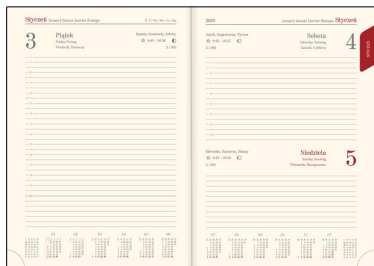

Kalendarz książkowy - Model-21D (~A5) Pomarańczowy 2024

Specyfikacja kalendarzy książkowych - Model-21D okleina: vivella, typ okładki: standard

Specyfikacja ogólna

- segment dodatku / informacyjny (w zależności od modelu): dane personalne, skrócone kalendarium roku bieżącego, poprzedniego i następnego, święta międzynarodowe, planer kostkowy miesięczny, planer tabelowy roczny, kalendarz wieczny, święta ruchome w kilku następnych latach, rocznice ślubów, telefoniczne numery kierunkowe w UE, informacje techniczne (jednostki miar, przeliczniki, formaty papieru itp.); część teleadresowa itp.;
- wkładka z mapami - 8 stron (w wybranych modelach): Strefy czasowe, Świat polityczny, Europa polityczna, Europa fizyczna, Polska administracyjno-samochodowa, Polska z podstawowymi informacjami o poszczególnych województwach;
- grzbiet zaokrąglony z zaciśnięciem (oprócz modeli 11T);
- tłoczenie roku na grzbiecie (oprócz modelu 11T);
- możliwość zakupu pudełka kartonowego na kalendarze (wersja EKO lub LUX);

Specyfikacja szczegółowa

- format bloku: 14,5 x 20,5 cm; 336 stron;
- układ dzienny; registry drukowane;
- druk szaro-bordowy na papierze kremowym;
- kalendarium: PL, EN, DE, FR, UA;
- papier: kalendarium - kremowy 70 g/m²; wkładka z mapami: kreda 130 g;
- perforacja narożna;
- oprawa: szyta i klejona; wstążka w kolorze szarym; kapitałka w kolorze kremowym;
- tłoczenie roku na grzbiecie;
- bez stopki wydawniczej; na wyklejce mapa administracyjna Polski z kodem kreskowym;
- waga 1 egz.: 490 g;
- możliwość zakupu pudełka EKO lub LUX do pakowania jednego kalendarza;
- uwaga: na specjalne zamówienie możliwa jest oprawa indywidualna;

Specyfikacja okleiny VIVELLA

- skrópodobna, termoprzebarwalna, półmatowa, miękka i delikatna w dotyku; imitacja maszynowego przeszycia oprawy; pod tłoczenie suche oraz folią metalizowaną, nadruk tampondrukiem, sitodrukiem, nadruk UV, grawerowanie laserowe, znakowanie cyfrowe.