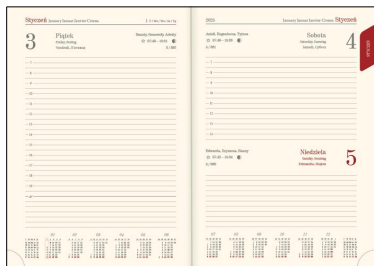

Kalendarz książkowy - Model-21D (~A5) Turkusowy 2025

Specyfikacja kalendarzy książkowych - Model-21D okleina: vivella, typ okładki: standard

Specyfikacja ogólna

- segment dodatku / informacyjny (w zależności od modelu): dane personalne, skrócone kalendarium roku bieżącego, poprzedniego i następnego, święta międzynarodowe, planer kostkowy miesięczny, planer tabelowy roczny, kalendarz wieczny, święta ruchome w kilku następnych latach, rocznice ślubów, telefoniczne numery kierunkowe w UE, informacje techniczne (jednostki miar, przeliczniki, formaty papieru itp.); część teleadresowa itp.;
- wkładka z mapami - 8 stron (w wybranych modelach): Strefy czasowe, Świat polityczny, Europa polityczna, Europa fizyczna, Polska administracyjno-samochodowa, Polska z podstawowymi informacjami o poszczególnych województwach;
- grzbiet zaokrąglony z zaciśnięciem (oprócz modeli 11T);
- tłoczenie roku na grzbiecie (oprócz modelu 11T);
- możliwość zakupu pudełka kartonowego na kalendarze (wersja EKO lub LUX);

Specyfikacja szczegółowa

- format bloku: 14,5 x 20,5 cm; 336 stron;
- układ dzienny; registry drukowane;
- druk szaro-bordowy na papierze kremowym;
- kalendarium: PL, EN, DE, FR, UA;
- papier: kalendarium - kremowy 70 g/m²; wkładka z mapami: kreda 130 g;
- perforacja narożna;
- oprawa: szyta i klejona; wstążka w kolorze szarym; kapitałka w kolorze kremowym;
- tłoczenie roku na grzbiecie;
- bez stopki wydawniczej; na wyklejce mapa administracyjna Polski z kodem kreskowym;
- waga 1 egz.: 490 g;
- możliwość zakupu pudełka EKO lub LUX do pakowania jednego kalendarza;
- uwaga: na specjalne zamówienie możliwa jest oprawa indywidualna;

Specyfikacja okleiny VIVELLA

- skóropodobna, termoprzebarwienna, półmatowa, miękka i delikatna w dotyku; imitacja maszynowego przeszycia oprawy; pod tłoczenie suche oraz folią metalizowaną, nadruk tampondrukiem, sitodrukiem, nadruk UV, grawerowanie laserowe, znakowanie cyfrowe.