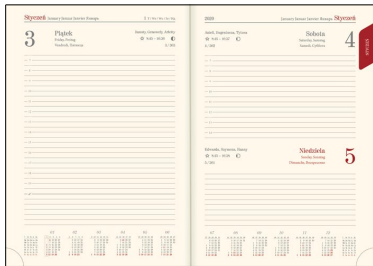

# Kalendarz książkowy - Model-21D (~A5) Zielony 2024

## Specyfikacja kalendarzy książkowych - Model-21D okleina: vivella, typ okładki: standard

### Specyfikacja ogólna

- segment dodatku / informacyjny (w zależności od modelu): dane personalne, skrócone kalendarium roku bieżącego, poprzedniego i następnego, święta międzynarodowe, planer kostkowy miesięczny, planer tabelowy roczny, kalendarz wieczny, święta ruchome w kilku następnych latach, rocznice ślubów, telefoniczne numery kierunkowe w UE, informacje techniczne (jednostki miar, przeliczniki, formaty papieru itp.); część teleadresowa itp.;
- wkładka z mapami - 8 stron (w wybranych modelach): Strefy czasowe, Świat polityczny, Europa polityczna, Europa fizyczna, Polska administracyjno-samochodowa, Polska z podstawowymi informacjami o poszczególnych województwach;
- grzbiet zaokrąglony z zaciśnięciem (oprócz modeli 11T);
- tłoczenie roku na grzbiecie (oprócz modelu 11T);
- możliwość zakupu pudełka kartonowego na kalendarze (wersja EKO lub LUX);

### Specyfikacja szczegółowa

- format bloku: 14,5 x 20,5 cm; 336 stron;
- układ dzienny; registry drukowane;
- druk szaro-bordowy na papierze kremowym;
- kalendarium: PL, EN, DE, FR, UA;
- papier: kalendarium - kremowy 70 g/m<sup>2</sup>; wkładka z mapami: kreda 130 g;
- perforacja narożna;
- oprawa: szyta i klejona; wstążka w kolorze szarym; kapitałka w kolorze kremowym;
- tłoczenie roku na grzbiecie;
- bez stopki wydawniczej; na wyklejce mapa administracyjna Polski z kodem kreskowym;
- waga 1 egz.: 490 g;
- możliwość zakupu pudełka EKO lub LUX do pakowania jednego kalendarza;
- uwaga: na specjalne zamówienie możliwa jest oprawa indywidualna;