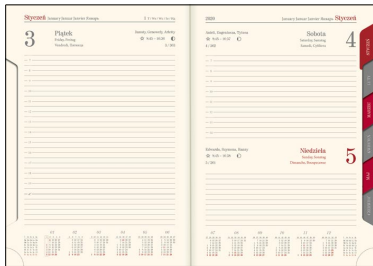

Kalendarz książkowy - Model-21DR (~A5) Szary 2024

Specyfikacja kalendarzy książkowych - Model-21DR okleina: vivella, typ okładki: standard

Specyfikacja ogólna

- segment dodatku / informacyjny (w zależności od modelu): dane personalne, skrócone kalendarium roku bieżącego, poprzedniego i następnego, święta międzynarodowe, planer kostkowy miesięczny, planer tabelowy roczny, kalendarz wieczny, święta ruchome w kilku następnych latach, rocznice ślubów, telefoniczne numery kierunkowe w UE, informacje techniczne (jednostki miar, przeliczniki, formaty papieru itp.); część teleadresowa itp.;
- wkładka z mapami - 8 stron (w wybranych modelach): Strefy czasowe, Świat polityczny, Europa polityczna, Europa fizyczna, Polska administracyjno-samochodowa, Polska z podstawowymi informacjami o poszczególnych województwach;
- grzbiet zaokrąglony z zaciśnięciem (oprócz modeli 11T);
- tłoczenie roku na grzbiecie (oprócz modelu 11T);
- możliwość zakupu pudełka kartonowego na kalendarze (wersja EKO lub LUX);

Specyfikacja szczegółowa

- format bloku: 14,5 x 20,5 cm; 336 stron;
- układ dzienny; druk szaro-bordowy; registry wycinane, dwurzędowe;
- kalendarium: PL, EN, DE, FR, UA;
- papier: kalendarium - kremowy 70 g/m²; wkładka z mapami: kreda 130 g;
- perforacja narożna;
- oprawa: szyta i klejona; wstążka w kolorze szarym; kapitałka w kolorze kremowym;
- bez stopki wydawniczej; na wyklejce mapa administracyjna Polski z kodem kreskowym;
- waga 1 egz.: 490 g;
- tłoczenie aktualnego roku na grzbiecie;
- możliwość zakupu pudełka EKO lub LUX do pakowania jednego kalendarza;
- uwaga: na specjalne zamówienie możliwa jest oprawa indywidualna;

Specyfikacja okleiny VIVELLA

- skóropodobna, termoprzebarwalna, półmatowa, miękka i delikatna w dotyku; imitacja maszynowego przeszycia oprawy; pod tłoczenie suche oraz folią metalizowaną, nadruk tampondrukiem, sitodrukiem, nadruk UV, grawerowanie laserowe, znakowanie cyfrowe.