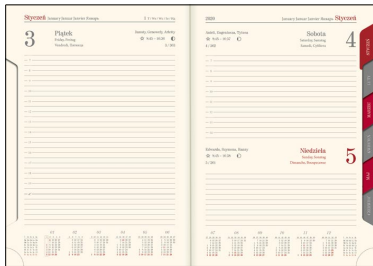

Kalendarz książkowy - Model-21DR (~A5) Zielony 2024

Specyfikacja kalendarzy książkowych - Model-21DR okleina: vivella, typ okładki: standard

Specyfikacja ogólna

- segment dodatku / informacyjny (w zależności od modelu): dane personalne, skrócone kalendarium roku bieżącego, poprzedniego i następnego, święta międzynarodowe, planer kostkowy miesięczny, planer tabelowy roczny, kalendarz wieczny, święta ruchome w kilku następnych latach, rocznice ślubów, telefoniczne numery kierunkowe w UE, informacje techniczne (jednostki miar, przeliczniki, formaty papieru itp.); część teleadresowa itp.;
- wkładka z mapami - 8 stron (w wybranych modelach): Strefy czasowe, Świat polityczny, Europa polityczna, Europa fizyczna, Polska administracyjno-samochodowa, Polska z podstawowymi informacjami o poszczególnych województwach;
- grzbiet zaokrąglony z zaciśnięciem (oprócz modeli 11T);
- tłoczenie roku na grzbiecie (oprócz modelu 11T);
- możliwość zakupu pudełka kartonowego na kalendarze (wersja EKO lub LUX);

Specyfikacja szczegółowa

- format bloku: 14,5 x 20,5 cm; 336 stron;
- układ dzienny; druk szaro-bordowy; registry wycinane, dwurzędowe;
- kalendarium: PL, EN, DE, FR, UA;
- papier: kalendarium - kremowy 70 g/m²; wkładka z mapami: kreda 130 g;
- perforacja narożna;
- oprawa: szyta i klejona; wstążka w kolorze szarym; kapitałka w kolorze kremowym;
- bez stopki wydawniczej; na wyklejce mapa administracyjna Polski z kodem kreskowym;
- waga 1 egz.: 490 g;
- tłoczenie aktualnego roku na grzbiecie;
- możliwość zakupu pudełka EKO lub LUX do pakowania jednego kalendarza;
- uwaga: na specjalne zamówienie możliwa jest oprawa indywidualna;

Specyfikacja okleiny VIVELLA

- skóropodobna, termoprzebarwalna, półmatowa, miękka i delikatna w dotyku; imitacja maszynowego przeszycia oprawy; pod tłoczenie suche oraz folią metalizowaną, nadruk tampondrukiem, sitodrukiem, nadruk UV, grawerowanie laserowe, znakowanie cyfrowe.