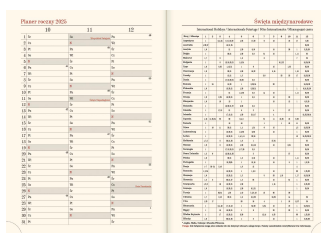

Specyfikacja okładki STANDARD

- okładka jest sztywna i twarda (między okleiną a wyklejką znajduje się tektura z gąbką; lub sama tektura - w przypadku kalendarzy 11T);

Wszystkie wzory

Brązowy

Bordowy

Grafitowy

Niebieski

Zielony

Granatowy

Szary

Strony dodatkowe

Kalendarz książkowy - Model-51D (~B5) Grafitowy 2025

2025	
Informacje kalendarzowe	
Kalendarz	
1.1	1.1
2.1	1.1
3.1	1.1
4.1	1.1
5.1	1.1
6.1	1.1
7.1	1.1
8.1	1.1
9.1	1.1
10.1	1.1
11.1	1.1
12.1	1.1
13.1	1.1
14.1	1.1
15.1	1.1
16.1	1.1
17.1	1.1
18.1	1.1
19.1	1.1
20.1	1.1
21.1	1.1
22.1	1.1
23.1	1.1
24.1	1.1
25.1	1.1
26.1	1.1
27.1	1.1
28.1	1.1
29.1	1.1
30.1	1.1
31.1	1.1

Obstęgi Publiczne / Europe	
1	1
2	1
3	1
4	1
5	1
6	1
7	1
8	1
9	1
10	1
11	1
12	1
13	1
14	1
15	1
16	1
17	1
18	1
19	1
20	1
21	1
22	1
23	1
24	1
25	1
26	1
27	1
28	1
29	1
30	1
31	1

Informacje kalendarzowe	
Kalendarz	
1	1
2	1
3	1
4	1
5	1
6	1
7	1
8	1
9	1
10	1
11	1
12	1
13	1
14	1
15	1
16	1
17	1
18	1
19	1
20	1
21	1
22	1
23	1
24	1
25	1
26	1
27	1
28	1
29	1
30	1
31	1

Informacje kalendarzowe	
Kalendarz	
1	1
2	1
3	1
4	1
5	1
6	1
7	1
8	1
9	1
10	1
11	1
12	1
13	1
14	1
15	1
16	1
17	1
18	1
19	1
20	1
21	1
22	1
23	1
24	1
25	1
26	1
27	1
28	1
29	1
30	1
31	1

Informacje kalendarzowe	
Kalendarz	
1	1
2	1
3	1
4	1
5	1
6	1
7	1
8	1
9	1
10	1
11	1
12	1
13	1
14	1
15	1
16	1
17	1
18	1
19	1
20	1
21	1
22	1
23	1
24	1
25	1
26	1
27	1
28	1
29	1
30	1
31	1